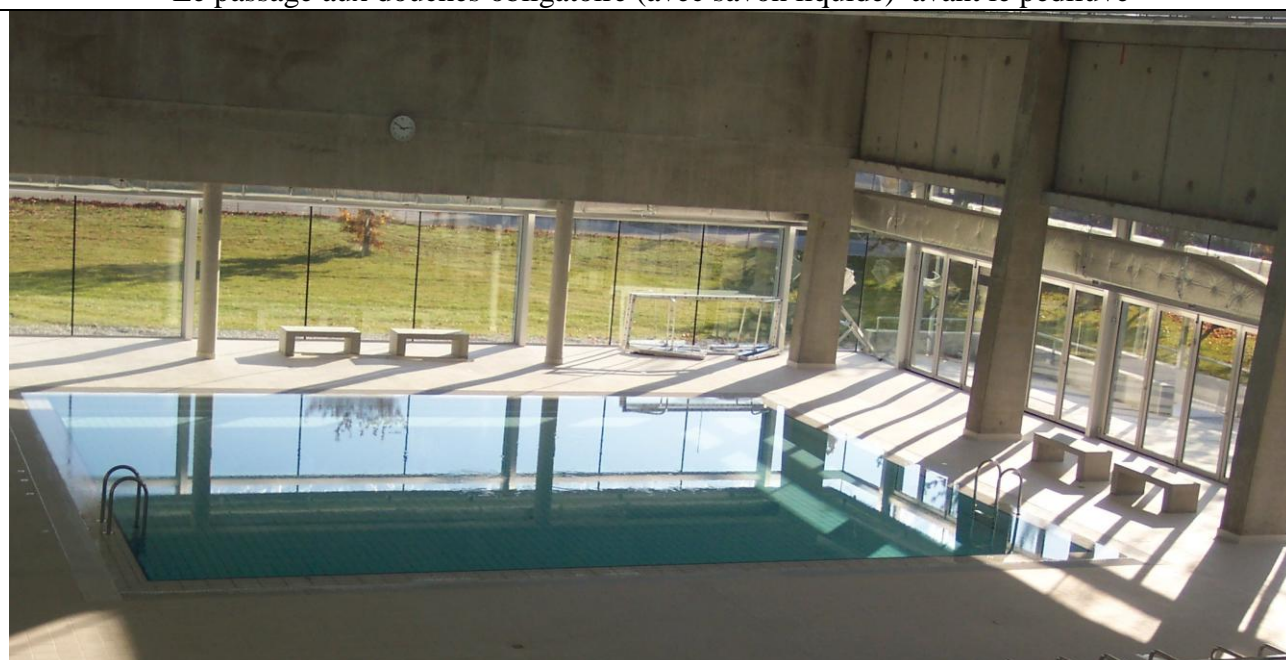

Piscine de l'EPA, Chemin de la Laurelle
et le Parking

Guichet d'accès aux bassins

Accès au guichet d'entrée

Accès au vestiaire Homme à gauche, au vestiaire Femme à Droite

Les cabines du vestiaire

Les casiers de rangement (consigne 1 €, récupérable à la sortie)

Le passage aux douches obligatoire (avec savon liquide) avant le pédiluve

Le petit bassin : profondeur de 0 à 1,20m- réservé aux cours Aquagym douce et une partie des cours Aquaform- Dimensions du bassin : 10mx15m

Le grand bassin : 1 ou 2 lignes d'eau réservées aux cours Aquajogging tonique, et une partie des cours Aquaform ; profondeur d'eau : de 1,20m à 3,70m ; dimensions du bassin : 15mx 25m

Des gradins, vue sur la Chaîne de Belledonne ou la Dent de Crolles